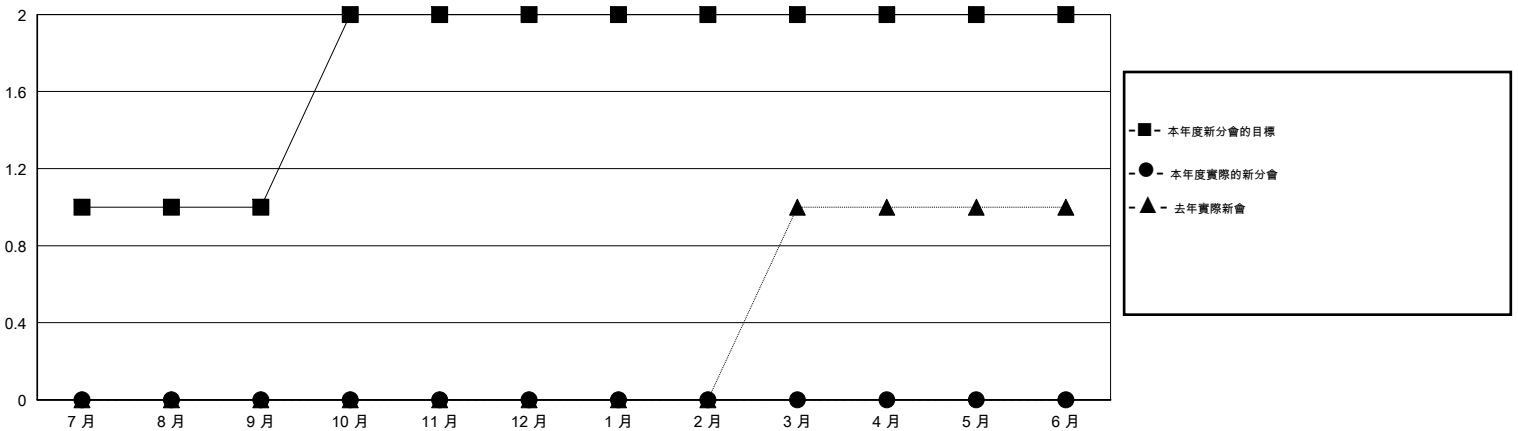

位會員@每位須繳				
成果 2014-2015				
季	新會員目標	增加的授證/新會員	退會人數	淨增/減
7月/8月/9月	40	238	128	110
10月/11月/12月	48	66	6	60
1月/2月/3月	10	0	0	0
4月/5月/6月	-10	0	0	0

目標與實際新會累積

目標和實際會員累積

已取消的分會: 0

79 CLUBS OF 83 增添1位或以上的新會員

性別分佈

男 2,353 (77.94%)
女 666 (22.06%)