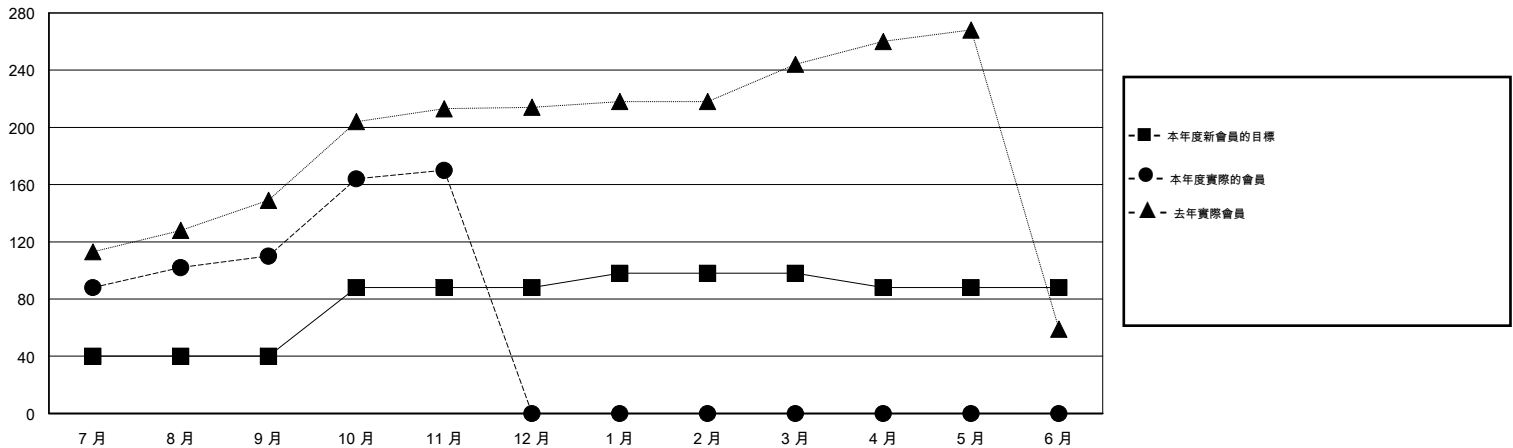

MONTHLY MEMBERSHIP PROGRESS REPORT

District 300D1

Results as of: 11/30/2014

GMT: PEI-JEN CHEN

地點 REP OF CHINA

GMT憲章區 5

分會				
成果 2014-2015				
季	新分會目標	新會	會員流失的分會	淨增/減
7月/8月/9月	1	0	0	0
10月/11月/12月	1	0	0	0
1月/2月/3月	0	0	0	0
4月/5月/6月	0	0	0	0

位會員@每位須繳				
成果 2014-2015				
季	新會員目標	增加的授證/新會員	退會人數	淨增/減
7月/8月/9月	40	238	128	110
10月/11月/12月	48	66	6	60
1月/2月/3月	10	0	0	0
4月/5月/6月	-10	0	0	0

目標與實際新會累積

目標和實際會員累積

已取消的分會: 0

79 CLUBS OF 83 增添1位或以上的新會員

性別分佈

男 2,353 (77.94%)
女 666 (22.06%)